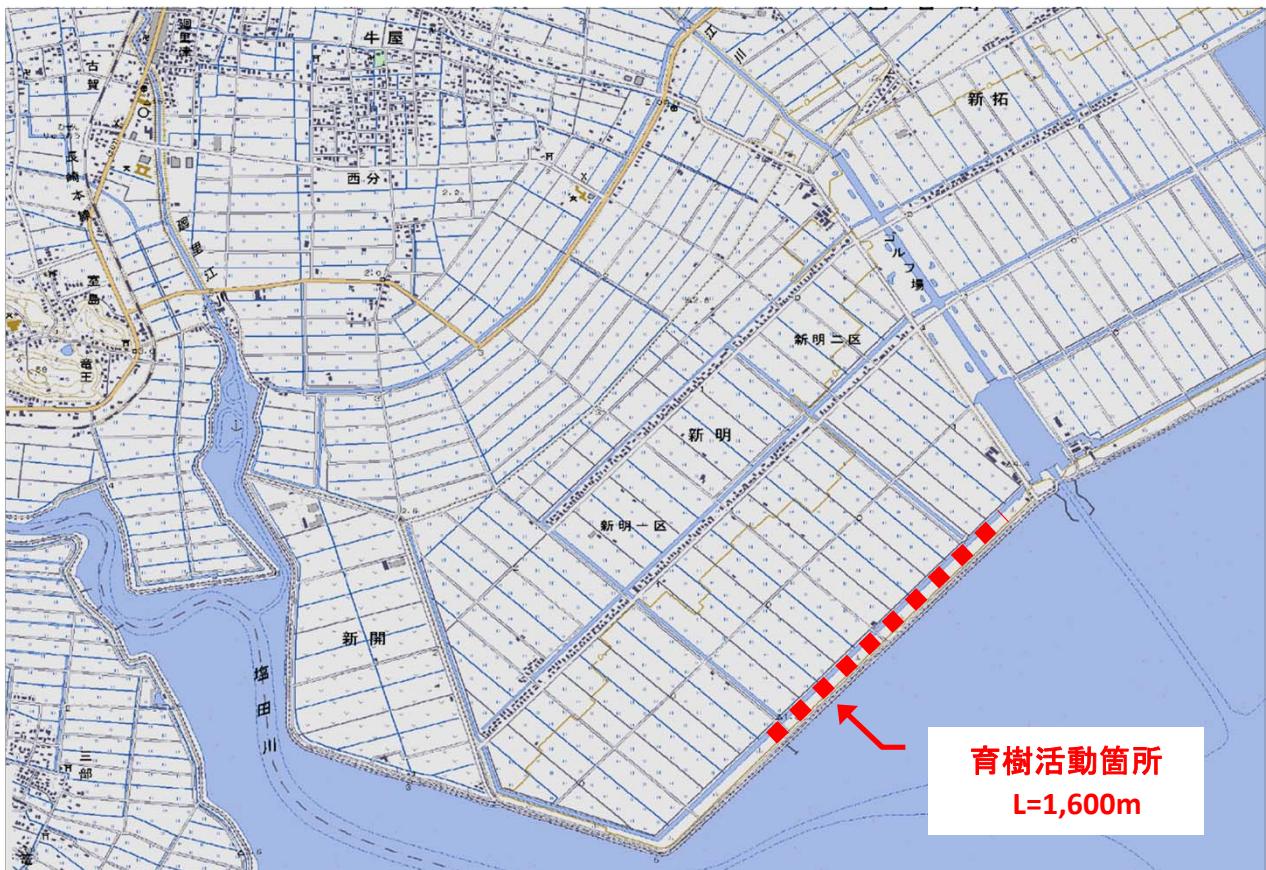

事業実施箇所位置図

実施箇所(詳細)

※育樹が必要な箇所の一例

※写真は昨年度実施した、育樹活動前の状況である。

・植樹活動時(平成24・25年度)には300名程度の参加者で開催できたにも拘らず、除草活動(育樹)に参加者が少ない。今回は、当時の参加者に呼びかけて、少しでも多くの方に協力していただきたいと思っております。